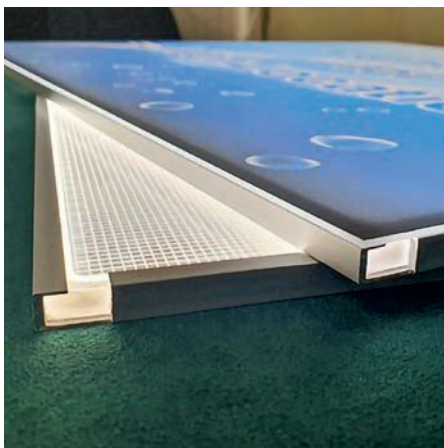

OPO Oeschger AG
8302 Kloten
→ www.opo.ch

Flächenlichtlösung

Mit 8 mm Einbautiefe bietet das «LED Light Board 8 mm waterproof» der Ausserdem Solutions + Element GmbH flexible

Bild: Ausserdem

Möglichkeiten der Flächenausleuchtung. Die LEDs sitzen in einer CNC-gefrästen Nut und werden mithilfe eines schmalen Profils geschützt. Alle weiteren, offenen Stellen sind zusätzlich mit Silikon versiegelt. Damit sind Regen, Feuchtigkeit und Nässe kein Problem mehr. Die speziell entwickelte Gravurtechnik und die hochwertigen LEDs ermöglichen eine gleichmässige, vollflächige Ausleuchtung bis zu einer Grösse von 2400 × 1200 mm. Erhältlich sind die Leuchtplatten in einer 12-V- oder 24-V-Ausführung in den Lichtfarben 2700 K, 3100 K, 3500 K, 4500 K, 5500 K und 6500 K.

Bild: Salice

Mechanismus die gleichzeitige Öffnungsbewegung von zwei verbundenen Türen ermöglicht. Die neue Version ist in zwei Varianten erhältlich: Bei «Exedra2 Star» wird der Beschlag durch eine schmale Front verdeckt, die frontal auf den Mechanismus befestigt wird. In «Exedra2 Smart» sind stattdessen die Türen nach dem Zusammenklappen sichtbar. Diese Version erfordert daher weniger Schranktiefe. Da es keine vorderen, tragenden Profile am Oberboden oder am Sockel des Möbels gibt, entfällt der Bedarf an zusätzlicher Verstärkung. Durch das Fehlen des vorderen, unteren Führungsprofils muss das System nicht auf dem Boden platziert werden, wodurch es auch aufgesetzt auf einem Unterschrank oder einer Kommode eingesetzt werden kann.