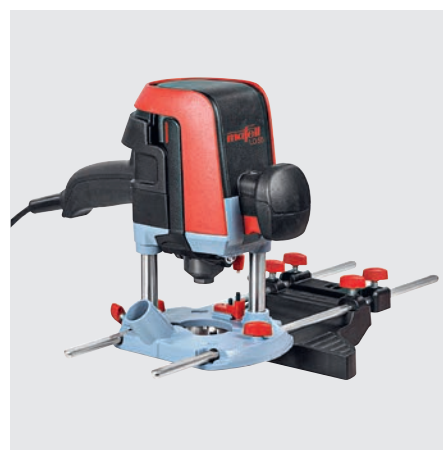

Glas Trösch AG
4922 Bützberg
→ www.glastoesch.ch

Nur aufs Fräsen konzentriert

Die Vielzahl von möglichen Anwendungen und Fräsworkzeugen macht eine Oberfräse zum Allrounder bei der Bearbeitung von Oberflächen und Kanten. Bislang verlangte das Einsetzen von Fräsern und die Einstellung der Frästiefe viel Zeit. Bei der Oberfräse «LO 55» von Mafell mit

Bild: Mafell AG

1100 W reduziert laut Hersteller der werkzeuglose Fräserwechsel und die «Permafrix»-Höhenklemmung die Rüstzeit um ein Vielfaches. Die schnelle und präzise Einstellung, die intuitive Handhabung, das «Ergobalance»-Konzept und die neue Digitalelektronik «Mafell IPC» mit «Deboost»-Funktion – für Arbeiten an Stirnholz – ermöglichen es, dass sich der Anwender einzig auf das Fräsen konzentriert.

Die Frästiefe lässt sich seitlich am Gehäuse dank eines Klemmhebels mit wenig Kraft und klar definiertem Weg an der Skala bis 55 mm Tiefe einstellen. Wiederkehrende Frästiefen lassen sich mit einem Stufenanschlag fixieren. Die aus abriebfestem, masshaltigem, GFK-verstärktem Kunststoff gefertigten Kopieraufsätze und -ringe werden mit einem Bajonettverschluss automatisch zentriert. Das «Ergobalance»-Konzept beginnt mit der Gehäuseform ohne Überstände und Störkanten. Die Oberfräse kann zum Fräserwechsel oder zum Einsetzen von Kopiereinlagen seitlich gelegt oder sicher auf den Kopf gestellt werden – ohne das Werkstück oder das Werkzeug zu beschädigen.