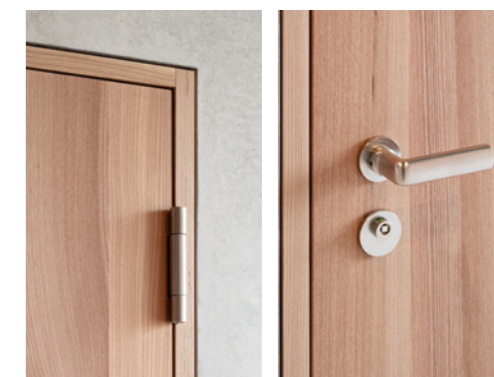

La nouvelle BRUNEX Urbanum aux caractéristiques optimisées.

Avec une protection phonique et des coefficients d'isolation thermique encore meilleurs, la nouvelle BRUNEX Urbanum comprend ouvrant et élément de cadre et représente une solution efficace comme fermeture de pièces dans les bâtiments et les coursives.

Ce modèle est disponible avec la protection incendie EI30, et d'autres fonctions, comme la protection contre l'effraction RC2 ou RC3, peuvent y être intégrées en option. Pour les corridors ouverts ou les balcons, l'URBANUM existe avec vitrage et avec ferme-porte intégré ou en applique. Des parties latérales, des impostes et une extension du cadre sont aussi possibles.

NOUVEAUTÉS :

- La protection phonique de la structure de la porte a augmenté, passant de 39 à 44 dB, au même titre que celle de l'ouvrant, qui passe de 40 à 45 dB
- La protection thermique de l'élément de porte entier passe de UD 1,3 à 1,2 W/m²K
- Également disponible dès maintenant en version RC3

Portes extérieures BRUNEX avec fonction.

Qu'il s'agisse d'une protection incendie intégrée en raison d'exigences particulières, d'une protection contre les inondations dans les régions à risques ou d'une protection contre les effractions pour plus de sécurité – les portes extérieures fonctionnelles sont plus demandées que jamais. Avec le nouveau moteur de recherche de produits BRUNEX, vous pouvez désormais appliquer des filtres en fonction des propriétés et spécifications et comparer différents modèles entre eux.

Pleins feux sur le design.

Ce projet de référence montre bien qu'en matière de design, toutes les options sont sur la table : pour le CO de la Broye, plusieurs éléments de porte BRUNEX ont été réalisés sur mesure et installés conformément à des prescriptions particulières.