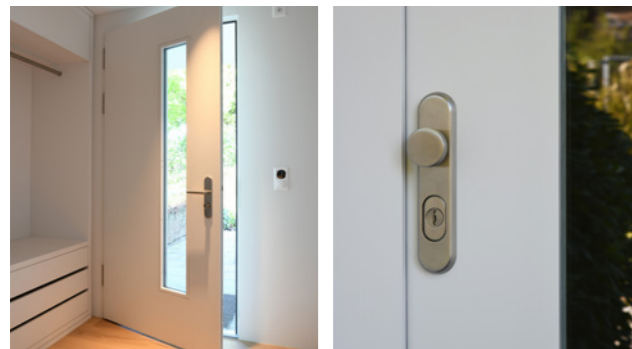

NOUVEAUTÉS :

- La protection phonique de la structure de la porte a augmenté, passant de 39 à 44 dB, au même titre que celle de l'ouvrant, qui passe de 40 à 45 dB
- La protection thermique de l'élément de porte entier passe de UD 1,3 à 1,2 W/m²K
- Également disponible dès maintenant en version RC3