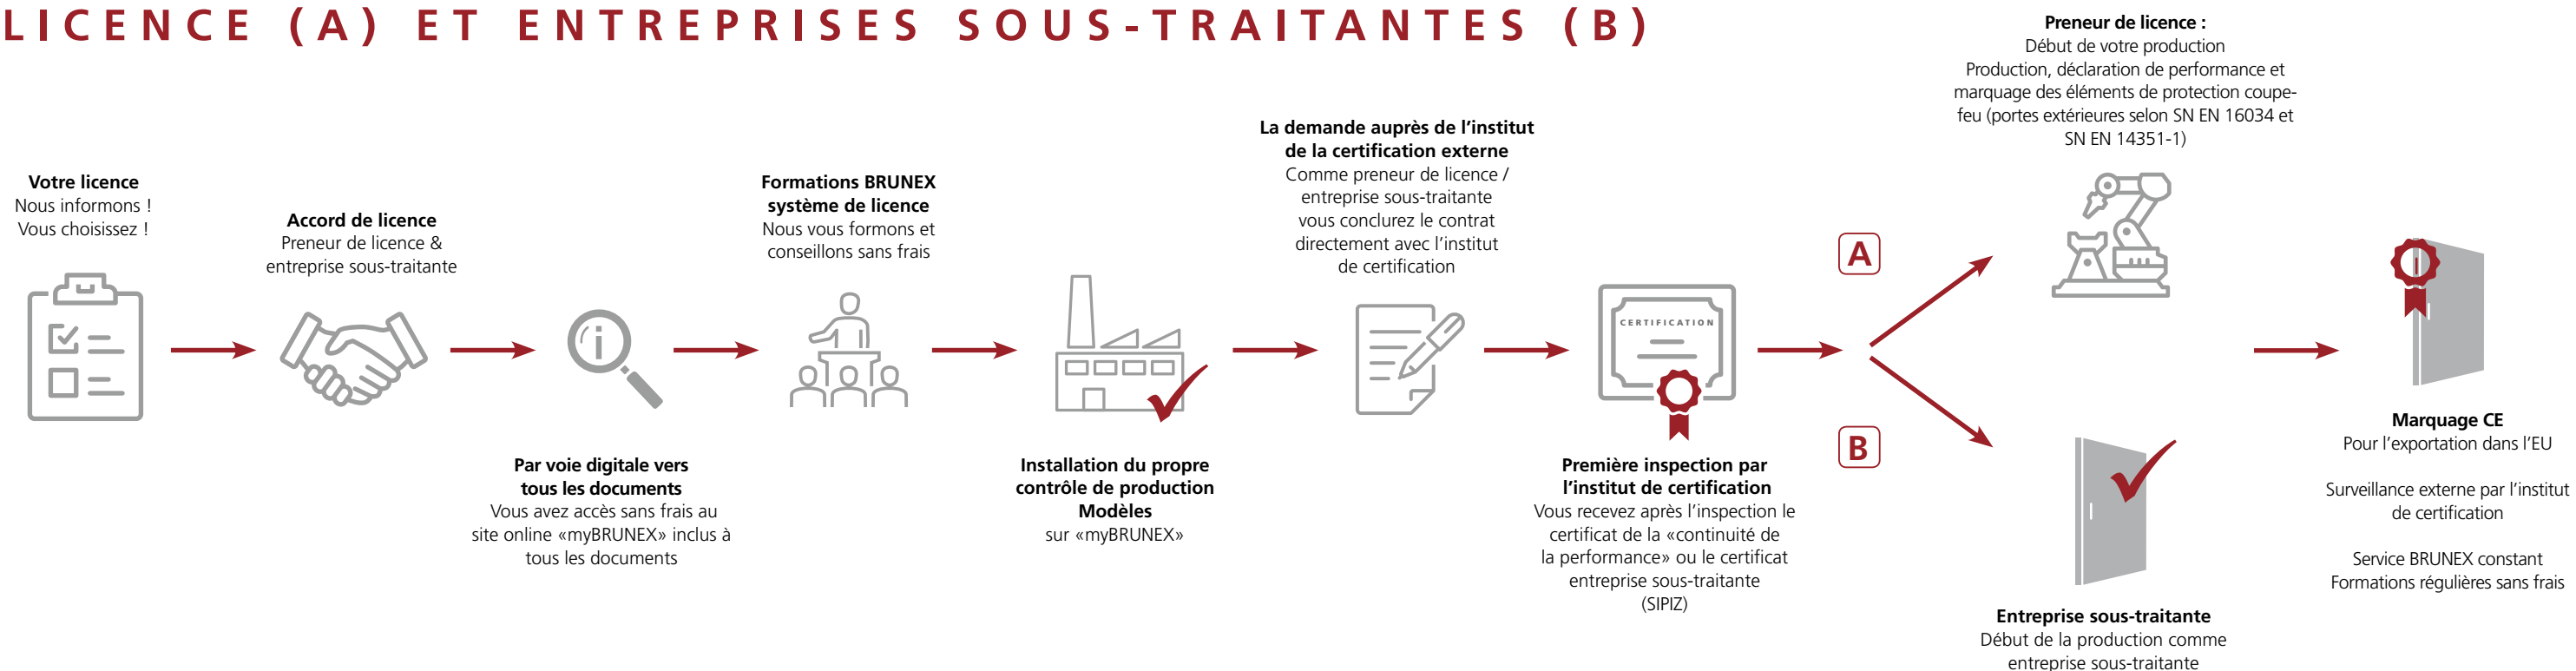

PROCÈS DE LA CERTIFICATION POUR LES PRENEURS DE LICENCE (A) ET ENTREPRISES SOUS-TRAITANTES (B)