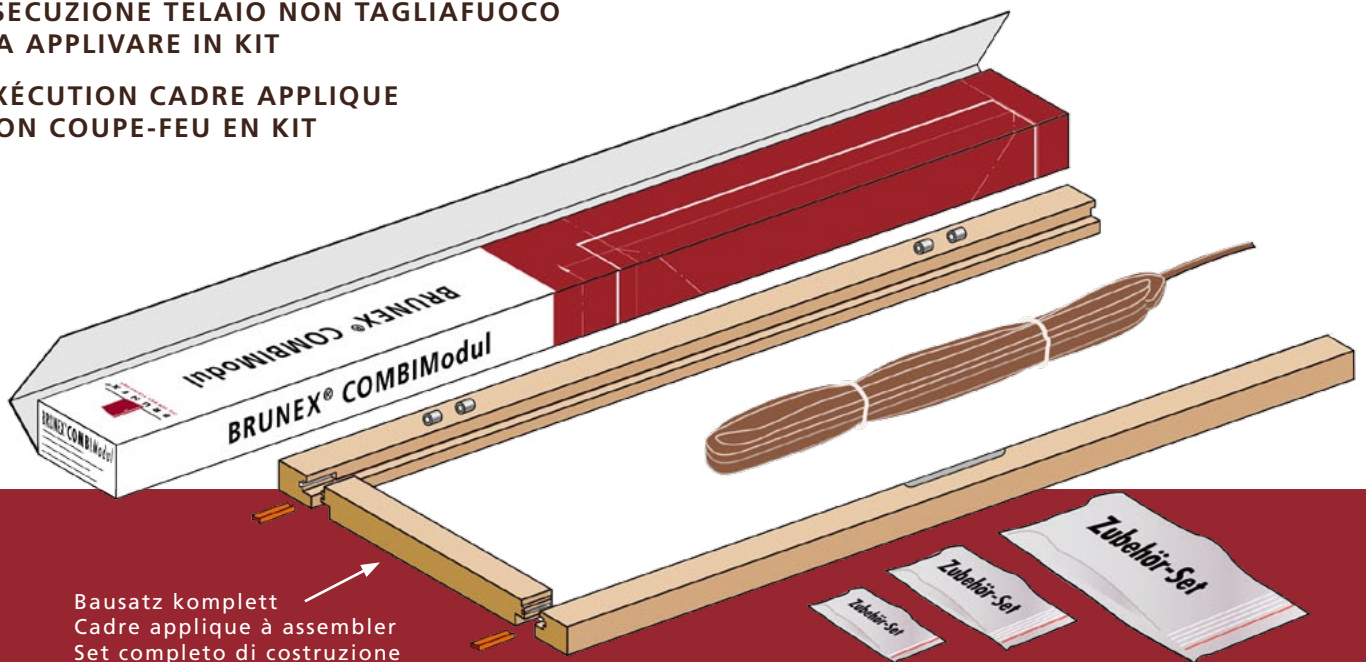

AUSFÜHRUNG BLENDRAHMEN-BAUSATZ NICHT FEUERHEMMEND

ESECUZIONE TELAIO NON TAGLIAFUOCO
DA APPLIVARE IN KIT

EXÉCUTION CADRE APPLIQUE
NON COUPE-FEU EN KIT

Bausatz komplett
Cadre applique à assembler
Set completo di costruzione

- Objekt-Bandsysteme für Überschlag und Stumpf
- Système de fiches pour objet à recouvrement et affleuré
- Sistemi di cerniere per elementi con batutta e a filo

1. Lichte Höhe
V.d.p. hauteur
Altezza luce

2. Lichte Breite
V.d.p. largeur
Larghezza luce

BAUSATZ BRUNEX[®] COMBIModul.

BRUNEX[®] COMBIModul. 1+2-flügelig / 1-vantail + 2-vantaux / 1-anta + 2-ante

BLENDRAHMEN-BAUSATZ

Bausatz bestehend aus:
3 Stück Blendrahmenteile

- Fiches
- Bande ignifuge expansible
- Joint d'étanchéité, gris-brun
- Papillon pour assemblage d'angle

TELAIO DA ASSEMBLARE

L'elemento da assemblare comprende:
2 montanti e un traverso

Accessoires-pièces: