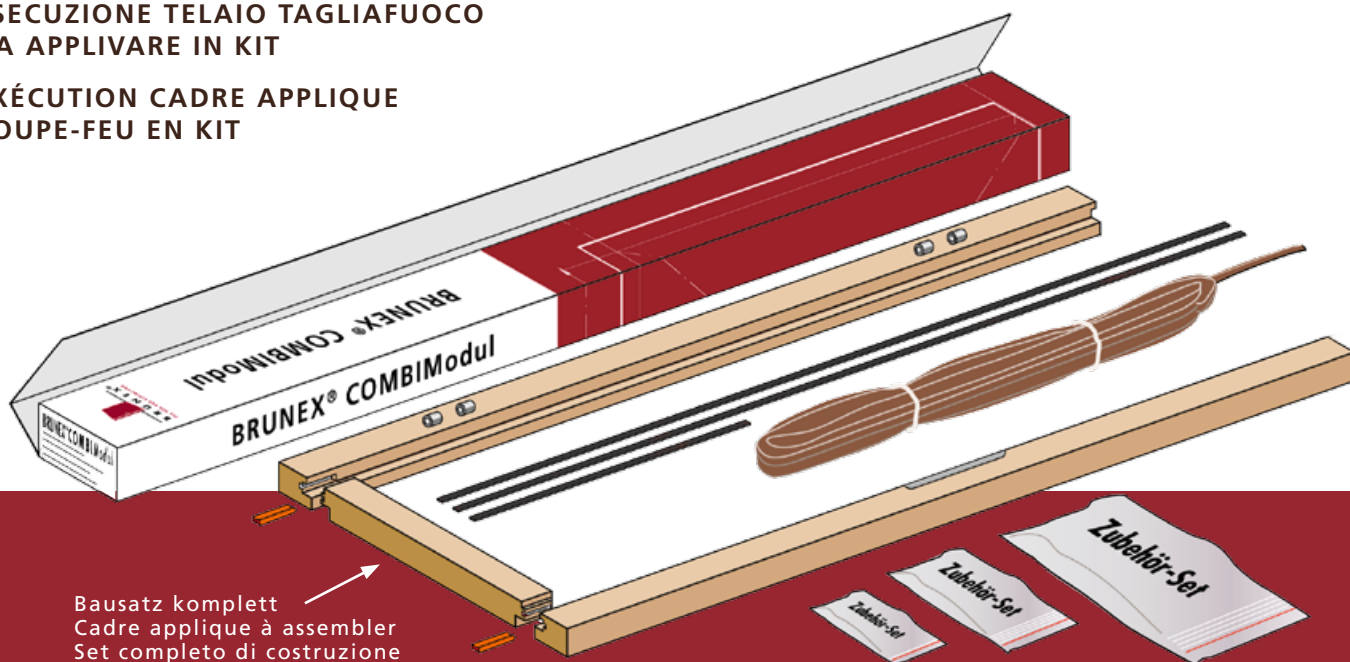

**BRUNEX**<sup>®</sup>  
DIE TÜR DER SCHWEIZER

BAUSATZ BRUNEX<sup>®</sup> COMBIModul.

# AUSFÜHRUNG BLENDRAHMEN-BAUSATZ FEUERHEMMEND

**EI30**  
FEUERHEMMEND

ESECUZIONE TELAIO TAGLIAFUOCO  
DA APPLIVARE IN KIT

EXÉCUTION CADRE APPLIQUE  
COUPE-FEU EN KIT

Bausatz komplett  
Cadre applique à assembler  
Set completo di costruzione

### BLENDRAHMEN-BAUSATZ

Bausatz bestehend aus:  
3 Stück Blendrahmenteile

Zubehör-Teile:

- Bandsystem
- Dämmschichtbildner
- Lippen-Dichtung, graubraun
- Rahmen-Eckverbinder

### CADRE APPLIQUE À ASSEMBLER

L'élément à assembler comprend:  
3 pièces du cadre applique

Accessoires-pièces:

- Fiches
- Bande ignifuge expansible
- Joint d'étanchéité, gris-brun
- Papillon pour assemblage d'angle