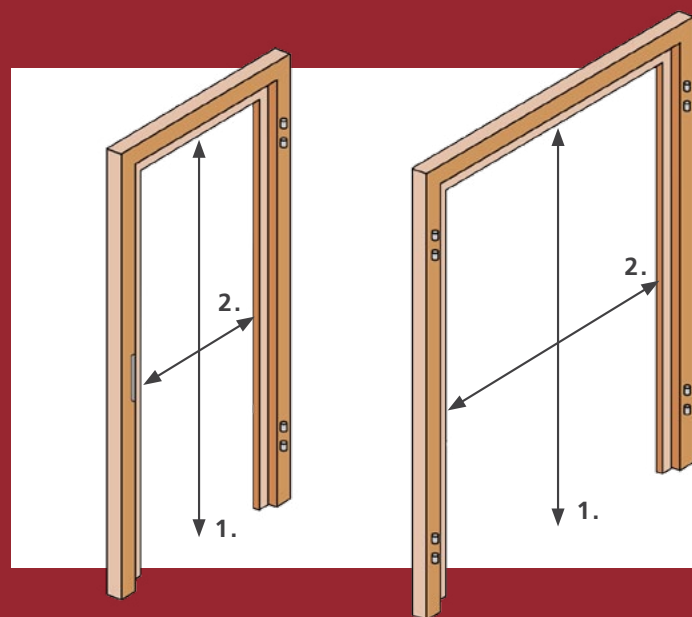

AUSFÜHRUNG BLENDRAHMEN-BAUSATZ FEUERHEMMEND

EI30
FEUERHEMMEND

ESECUZIONE TELAIO TAGLIAFUOCO
DA APPLIVARE IN KIT

EXÉCUTION CADRE APPLIQUE
COUPE-FEU EN KIT

Bausatz komplett
Cadre applique à assembler
Set completo di costruzione

- Objekt-Bandsysteme für Überschlag und Stumpf
- Système de fiches pour objet à recouvrement et affleuré
- Sistemi di cerniere per elementi con batutta e a filo

1. Lichte Höhe
V.d.p. hauteur
Altezza luce

BLENDRAHMEN-BAUSATZ

Bausatz bestehend aus:
3 Stück Blendrahmenteile

Zubehör-Teile:

- Bandsystem
- Dämmschichtbildner
- Lippen-Dichtung, graubraun
- Rahmen-Eckverbinder

CADRE APPLIQUE À ASSEMBLER

L'élément à assembler comprend:
3 pièces du cadre applique