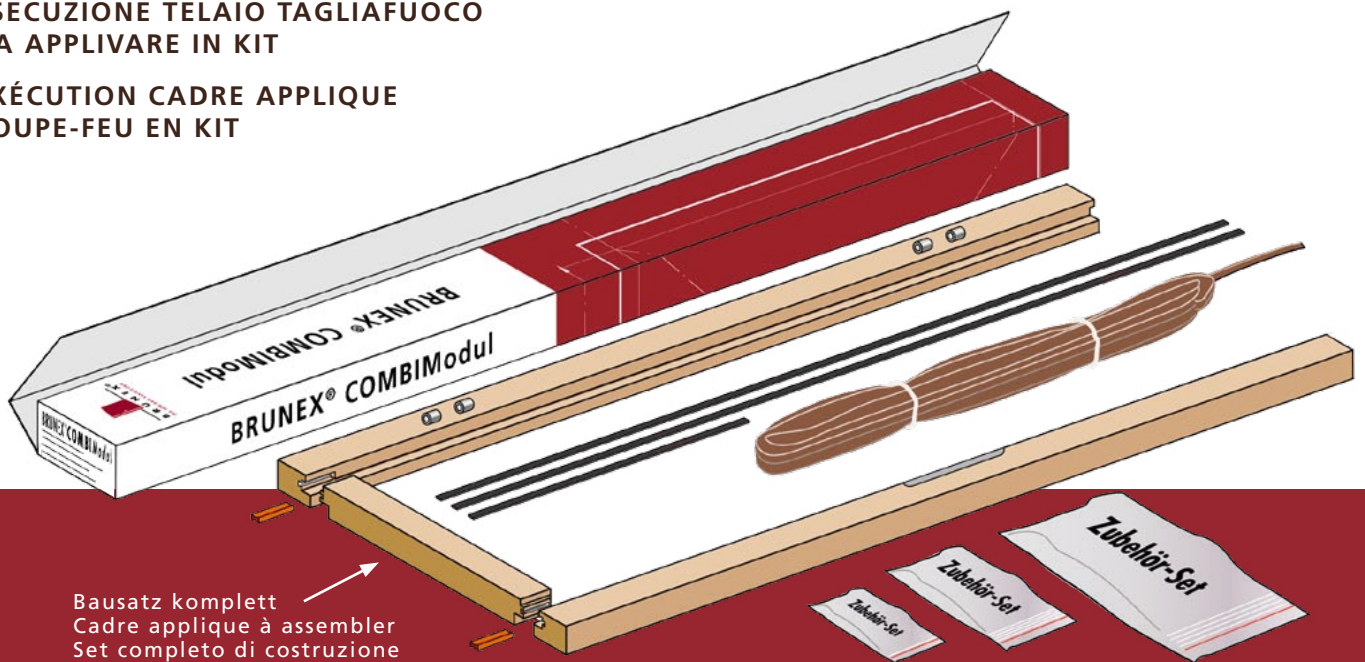

AUSFÜHRUNG BLENDRAHMEN-BAUSATZ FEUERHEMMEND

EI30
FEUERHEMMEND

ESECUZIONE TELAIO TAGLIAFUOCO
DA APPLIVARE IN KIT

EXÉCUTION CADRE APPLIQUE
COUPE-FEU EN KIT

Bausatz komplett
Cadre applique à assembler
Set completo di costruzione

- Objekt-Bandsysteme für Überschlag und Stumpf
- Système de fiches pour objet à recouvrement et affleuré
- Sistemi di cerniere per elementi con batutta e a filo

1. Lichte Höhe
V.d.p. hauteur
Altezza luce

BLENDRAHMEN-BAUSATZ

Bausatz bestehend aus:
3 Stück Blendrahmenteile

Zubehör-Teile:

- Bandsystem
- Dämmschichtbildner
- Lippen-Dichtung, graubraun
- Rahmen-Eckverbinder

CADRE APPLIQUE À ASSEMBLER

L'élément à assembler comprend:
3 pièces du cadre applique

Accessoires-pièces:

- Fiches
- Bande ignifuge expansible
- Joint d'étanchéité, gris-brun
- Papillon pour assemblage d'angle

TELAIO DA ASSEMBLARE

L'elemento da assemblare comprende:
2 montanti e un traverso