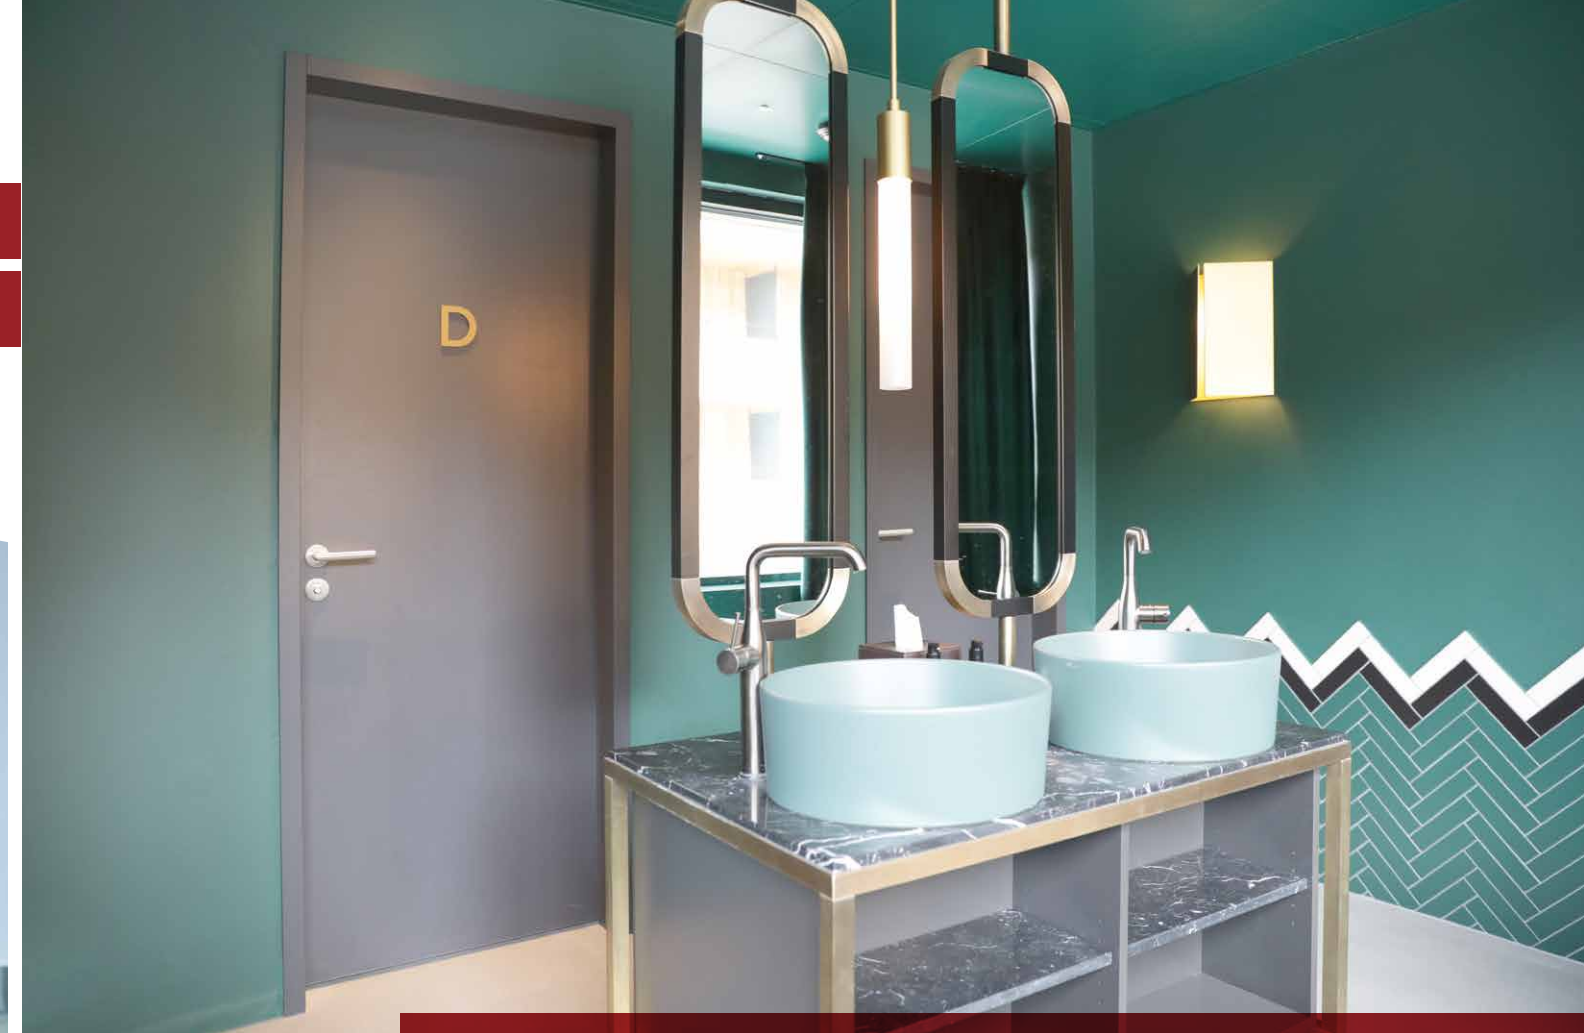

INTÉGRATION SANS FAILLE DANS LES
INSTALLATIONS TECHNIQUES.

BRUNEX
LA PORTE SUISSE

INNOVATIONS POUR
SAUNA, WELLNESS
ET SALLES D'EAU.

Une surface parfaitement lisse et sans joint, insensible à l'humidité et personnalisable : **les portes en Orsopal de BRUNEX sont une solution durable pour des exigences particulières.** Du fait qu'elles sont revêtues de tous côtés, les portes en Orsopal conviennent à tous les secteurs confrontés à une humidité permanente élevée, comme les saunas, les hammams et les spas. Elles résistent en outre aux produits nettoyants, faisant des cuisines et des locaux à poubelles d'autres domaines d'utilisation possibles.