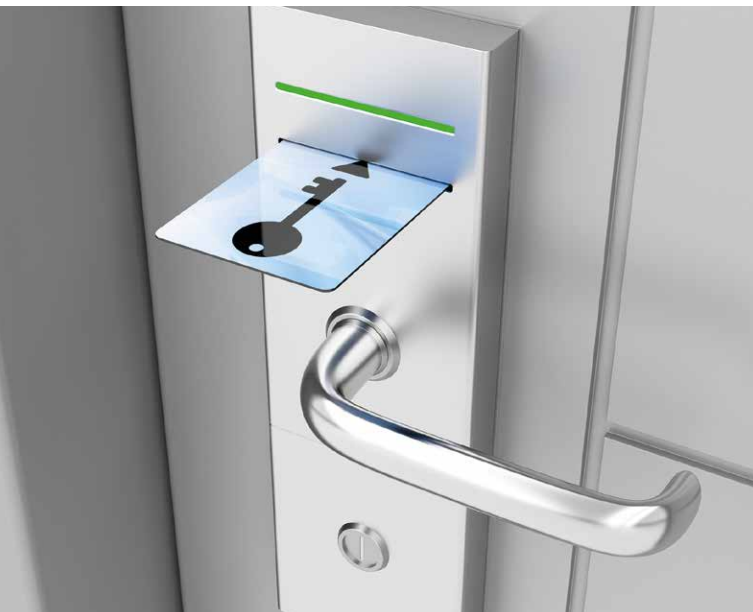

NAHTLOSE INTEGRATION
IN DIE HAUSTECHNIK.

INNOVATIONEN FÜR
SAUNA, WELLNESS
UND NASSRÄUME.

Vollkommen glatte, fugenlose Oberfläche, nässe-unempfindlich und individuell gestaltbar:
BRUNEX Orsopaltüren bieten eine dauerhafte Lösung für besondere Anforderungen.
Durch die allseitige Beschichtung eignen sich Orsopaltüren für alle Bereiche mit hoher Dauerfeuchte wie Sauna, Dampfbad und Spa. Sie sind zudem resistent gegen Reiniger, Küche und Entsorgung (z.B. Abfallsammler) sind damit weitere Einsatzgebiete.

Tägliches Öffnen/Schliessen nach Zeitvorgaben oder Sichern von Fluchtwegen im Brandfall – BRUNEX Hoteltüren lassen sich nahtlos in jede Form der Haustechnik integrieren. Ebenso planen und fertigen wir individuelle Funktionstüren in enger Zusammenarbeit mit Architekten und Ausführenden – sie werden optimal in das Raumdesign eingefügt, bleiben mit einer Feststallanlage in einer Nische geparkt und werden bei Bedarf von der Brandmeldeanlage freigegeben.