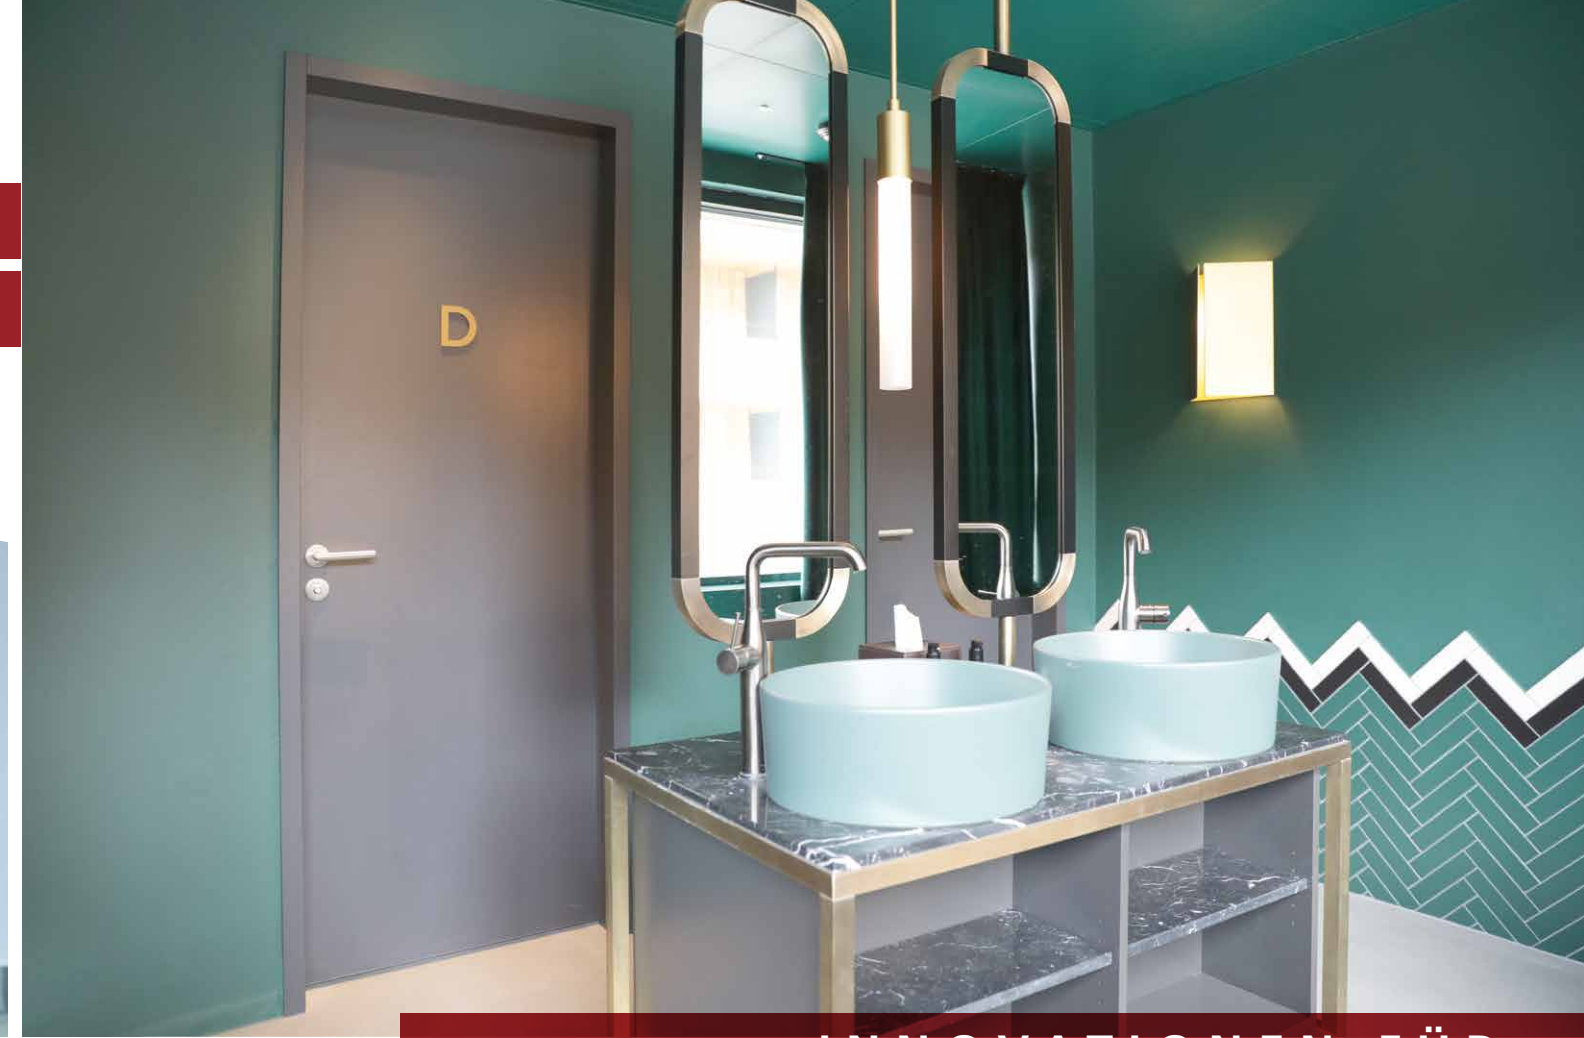

NAHTLOSE INTEGRATION
IN DIE HAUSTECHNIK.

INNOVATIONEN FÜR
SAUNA, WELLNESS
UND NASSRÄUME.

Vollkommen glatte, fugenlose Oberfläche, nässe-unempfindlich und individuell gestaltbar:
BRUNEX Orsopaltüren bieten eine dauerhafte Lösung für besondere Anforderungen.
Durch die allseitige Beschichtung eignen sich Orsopaltüren für alle Bereiche mit hoher Dauerfeuchte wie Sauna, Dampfbad und Spa. Sie sind zudem resistent gegen Reiniger, Küche und Entsorgung (z.B. Abfallsammler) sind damit weitere Einsatzgebiete.