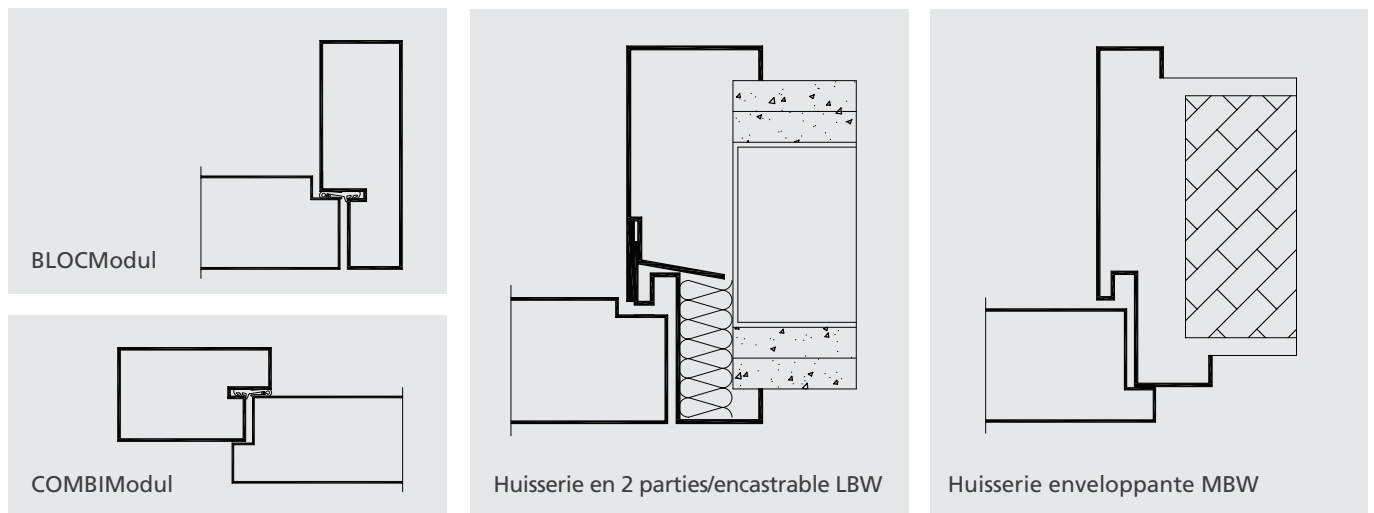

FEUILLE DE DONNEES SILENCIUM 51.

EXEMPLES COMBIMODUL / BLOCMODUL / HUISSERIE METALLIQUE / CM 14 ET ME 15.