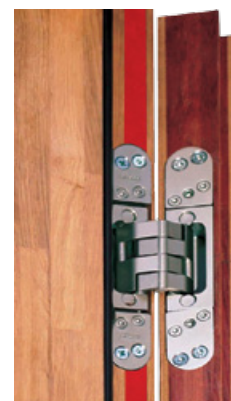

### BLOCModul BRUNEX<sup>®</sup>.

Un dormant de porte en chêne massif selon les dimensions souhaitées, disponible à choix avec une embrasure de garniture et rail de crépi. Avec d'élégantes fiches cachées; solutions de portes réalisables à fleur de la paroi. Montage simple et rapide.

#### FACTBOX Les principales caractéristiques du système de portes BLOCModul en un coup d'oeil:

<b>EXECUTION</b>	À fleur de la paroi
<b>CONSTRUCTION</b>	Embrasure en bois massif
<b>VARIANTES</b>	BF, BL, BS (type d'embrasure)
<b>FONCTION</b>	Coupe-feu EI30

## FEUILLE DE DONNEES BLOCMoDuL.

Le BLOCMoDuL BRUNEX est une solution universelle grâce aux multiples variantes et exécutions allant d'un raccord mural simple et économique à un design en surfaces affleurées pour un aménagement de qualité.