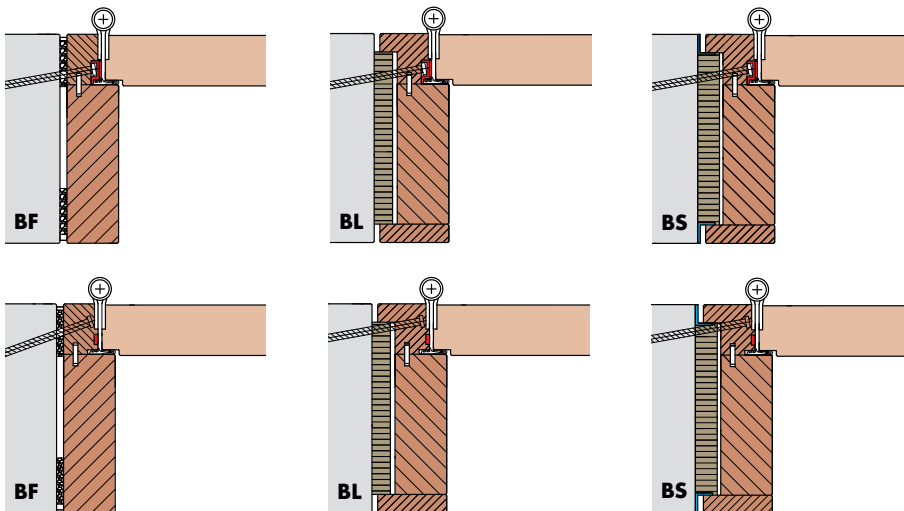

FEUILLE DE DONNEES BLOCMoDuL.

Le BLOCMoDuL BRUNEX est une solution universelle grâce aux multiples variantes et exécutions allant d'un raccord mural simple et économique à un design en surfaces affleurées pour un aménagement de qualité.

Votre lien direct avec BRUNEX®
Tel. 062 887 30 50
E-Mail verkauf@brunex.ch

EXECUTIONS DISPONIBLES E130 COUPE FEU

Pannau de Porte	CompactMaxima 44 CompactPrestige 51 CompactPrestige Alu 51 dB-Confort 46 MultiTalent 46 dB-Confort 59 MultiTalent 59 Silencium 59 Silencium Alu 59
Distance au sol	max. 10 mm
Surfaces	sur demande des clients (exécution de base brute)

EQUIPEMENTS DE BASE FERREMENTS

Fiches	Cachées 2 x BaSys DX 101 Visibles 2 x Glutz STN 10 156 FB ou STN 16 156 FB ou 16 157 FB avec support de paumelles
Serrure à mortaiser	Glutz 1102
Gâche	Acier inoxydable
Joint automa- tique	Planet HS (en option)

BRUNEX® BLOCMoDuL AVEC OU SANS PROFILÉ THERMOCONDUCTEUR.

Cadre bloc en
chêne massif.

Cadre bloc en chêne
massif. Sous construction
de montage en MDF.

Cadre bloc en chêne massif.
Sous construction de montage
en MDF, avec baguettes
d'angles de finition (Alu).

INDICATIONS GENERALES.

Disponible en élément de porte à 1 vantail, affleuré au dormant.

Pour garantir la protection incendie, il faut respecter les instructions d'exécution et de montage de la Fabrique de portes Brunegg AG.

Le système de portes BLOCMoDuL est également disponible sans fonction coupe-feu avec une embrasure de garniture en dérivé de bois MDF, brute ou avec couche de fond ou avec possibilité de traitement de la surface sur le chantier.